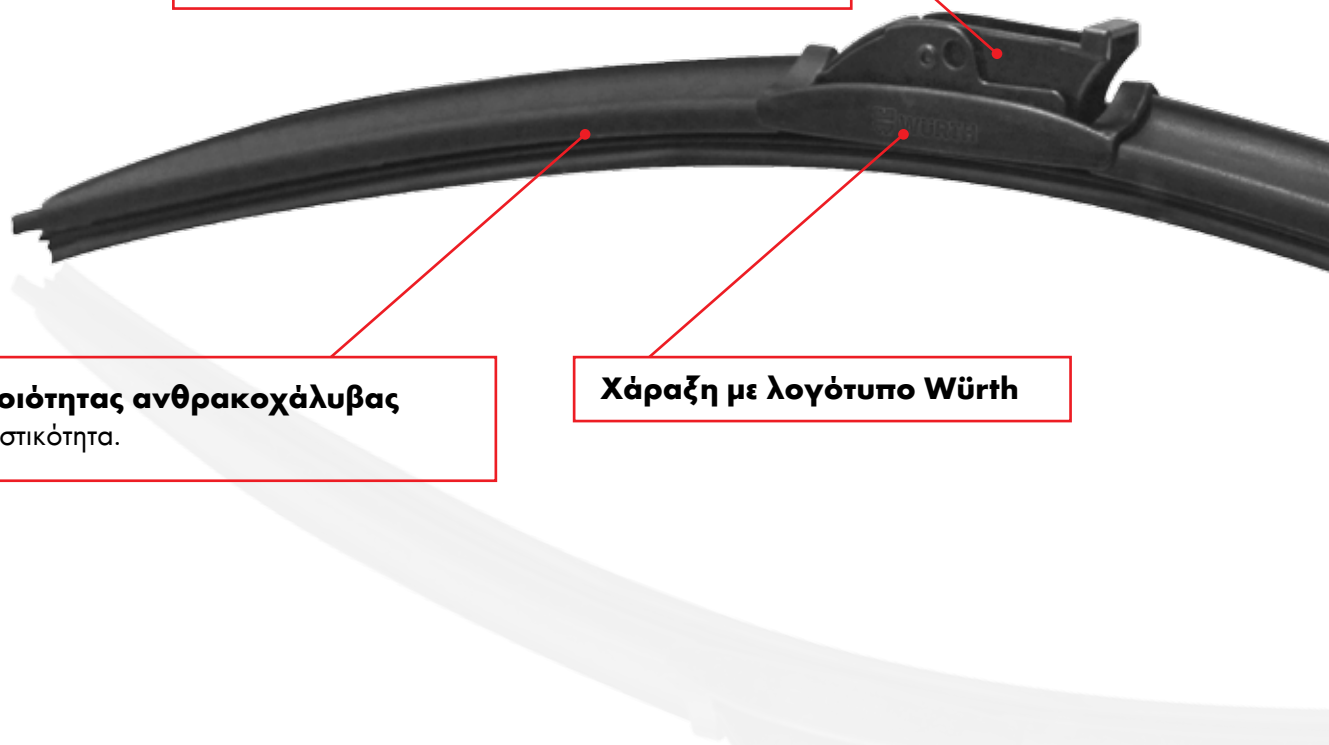

ΥΑΛΟΚΑΘΑΡΙΣΤΗΡΕΣ FLATBLADE MULTI

Τύπος πολλαπλών χρήσεων
Ταιριάζει στο 98% των μοντέλων αυτοκινήτων.

Υψηλής ποιότητας ανθρακοχάλυβας
Μεγάλη ελαστικότητα.

Χάραξη με λογότυπο Würth

Ενίσχυση από ανοξείδωτο χάλυβα

- Μεγαλύτερη σταθερότητα
- Απουσία κραδασμών
- Μεγαλύτερο βάρος

Εξωτερική επιφάνεια με μεγαλύτερο πλάτος